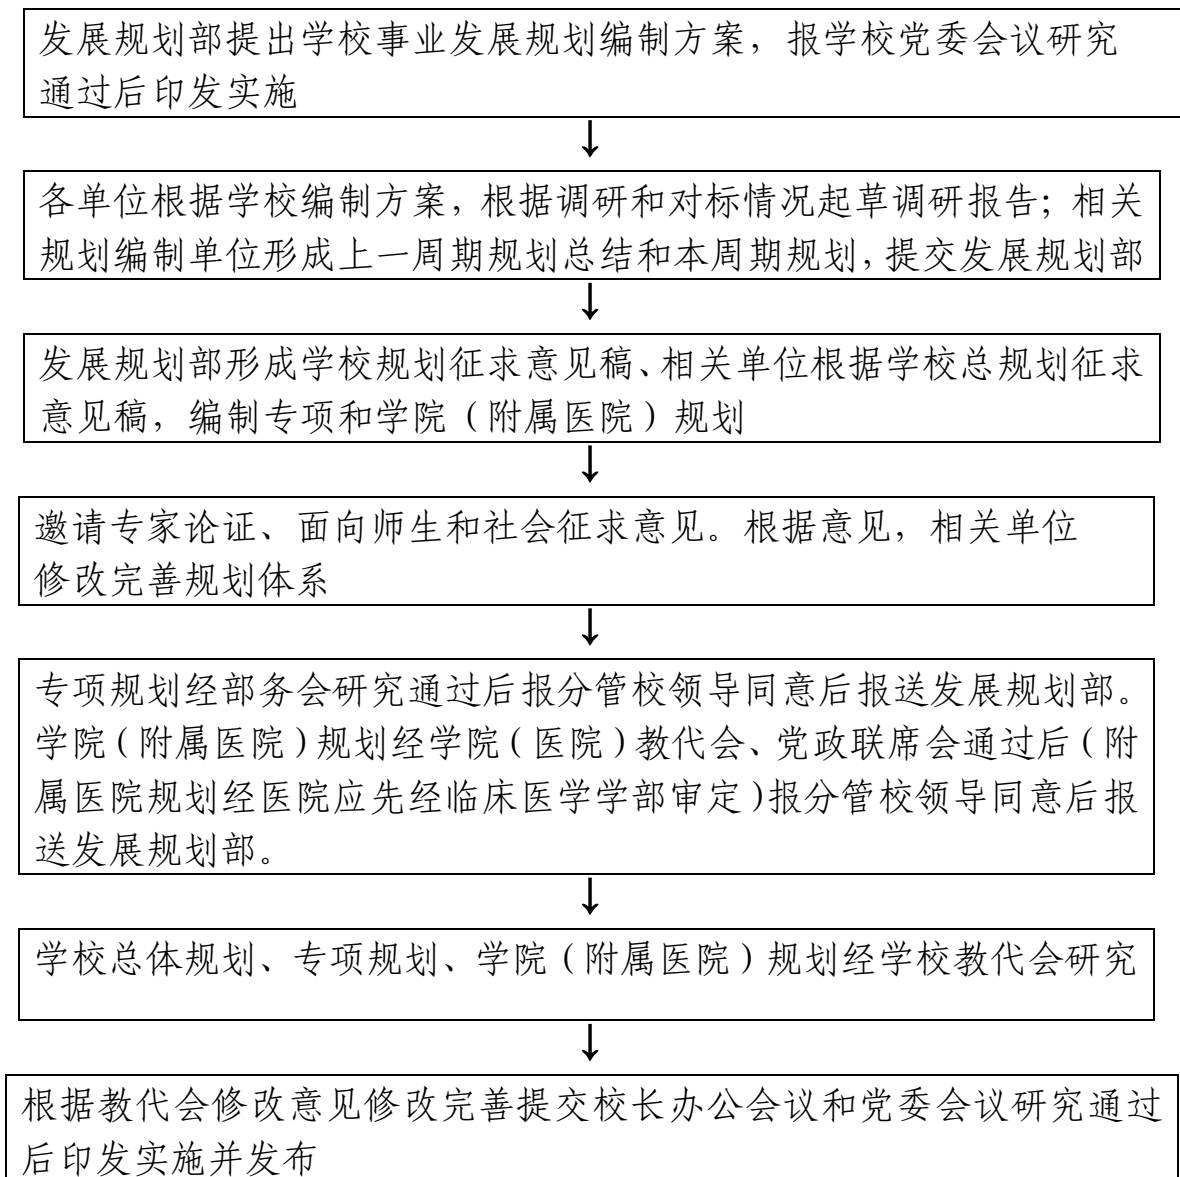

学校事业发展规划编制流程图

备注：规划中期调整流程参照以上流程执行。